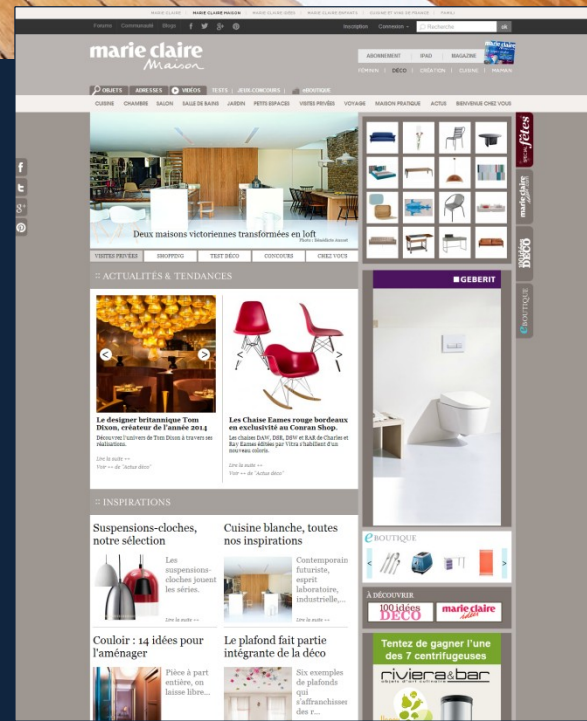

Le 1^{er} site éditorial de décoration haut de gamme

Le site 100% inspirationnel, 100% pratique. De l'actu au quotidien, des idées déco pièce par pièce pour s'inspirer, des bons plans, des visites privées de maisons et d'appartements.

Rubriques : Cuisine / Chambre / Salon / Salle de bains / Jardin / Petits espaces / Visites / Voyages / Maison pratique / Actus / Vidéos / Bienvenue chez vous

<p>Audience⁽¹⁾</p> <p>5 5 5 0 0 0 visiteurs uniques</p>	<p>Cœur de cible⁽¹⁾</p> <p>Le site déco le + f e m m e s 129 d'affinité</p>	<p>Trafic⁽²⁾</p> <p>11,3 millions de Pages avec publicité</p>
<p>Vidéo⁽³⁾</p> <p>5 4 1 0 0 0 vidéos disponibles</p>	<p>Newsletter⁽⁴⁾</p> <p>9 3 4 0 0 0 contacts qualifiés</p>	<p>Réseaux sociaux⁽⁵⁾</p> <p>8 4 0 0 0 fans, followers, abonnés</p>